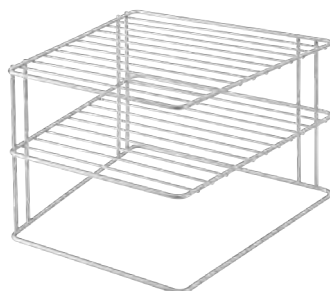

CÓDIGO	COLOR	TAMAÑO	PRECIO	EAN 13	PACKING
351900	negro	380x690x150mm	\$400	8 002523 519009	4

MY MUG
ORGANIZADOR DE TAZAS COLGANTE

- Capacidad de 10 tazas
- Cubierto en Touchtherm®

CÓDIGO	COLOR	TAMAÑO	PRECIO	EAN 13	PACKING
364928	plateado	140x280x60mm	\$380	8 002523 649287	8

CANYON
SOPORTE PARA SARTENES

- Capacidad para 4 sartenes
- Cubierto en Polytherm®

CÓDIGO	COLOR	TAMAÑO	PRECIO	EAN 13	PACKING
362004	plateado	250x270x230mm	\$325	8 002523 620040	10

PALIO
RACK DE ESQUINA

- 2 niveles
- Cubierto en Polytherm®