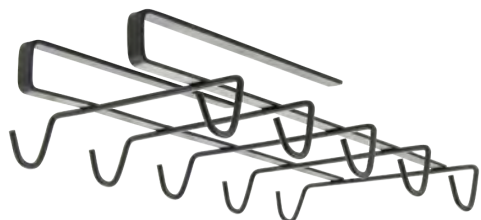

ORIGIN LAVA
ORGANIZADOR DE DUCHA

- se puede colgar con su gancho y ventosas
- garantía 5 años
- Cubierto en Touchtherm®

CÓDIGO	COLOR	TAMAÑO	PRECIO	EAN 13	PACKING
401120	negro	230x120x380/470mm	\$1.130	8 002524 011205	4

organización

MY-MUG

ORGANIZADOR DE TAZAS COLGANTE

- Capacidad de 10 tazas
- garantía 5 años
- Cubierto en Touchtherm®

CÓDIGO	COLOR	TAMAÑO	PRECIO	EAN 13	PACKING
361128	negro	140x280x60mm	\$380	8 002523 611284	8