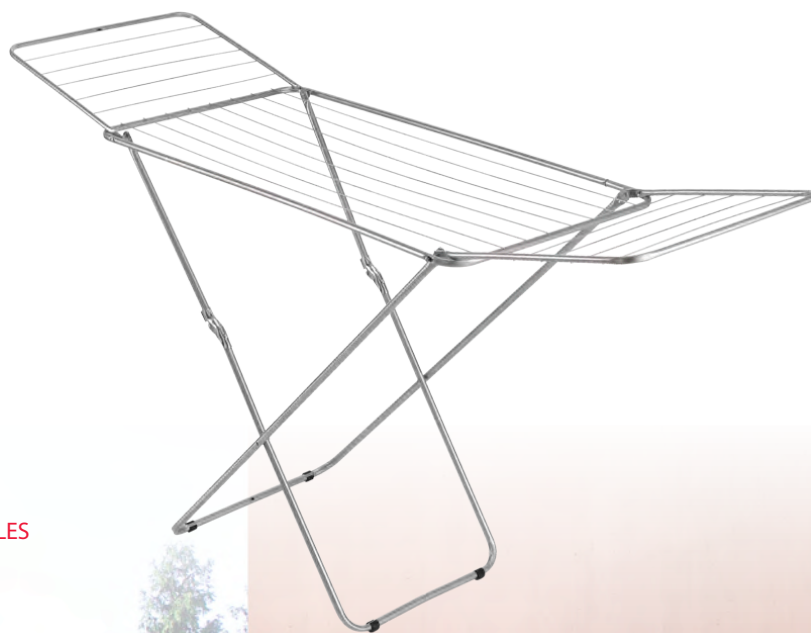

FARO PLUS

TENEDERO PARA ROPA EN 3 NIVELES

- 18 metros de secado
- traba de seguridad para niños
- revestimiento epoxy
- 3 años de garantía

CÓDIGO	COLOR	TAMAÑO	PRECIO	EAN 13	PACKING
407502	gris	180/106x55x100cm	$1.090	 8002524075023	6