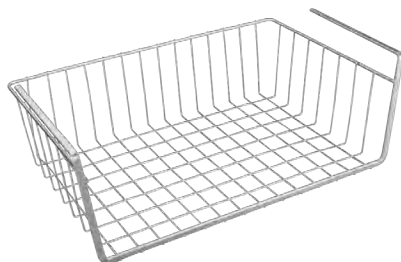

PALIO
RACK DE ESQUINA

- 2 niveles
- Cubierto en Polytherm®

CÓDIGO	COLOR	TAMAÑO	PRECIO	EAN 13	PACKING
364002	plateado	250x250x190mm	$410	8 002523 640024	8