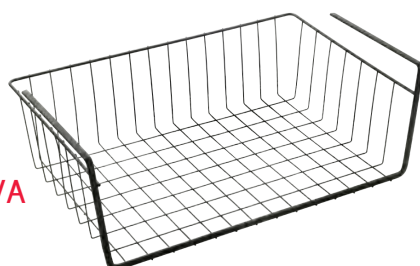

PALIO LAVA RACK DE ESQUINA

- 2 niveles
- garantía 5 años
- Cubierto en Touchtherm®

CÓDIGO	COLOR	TAMAÑO	PRECIO	EAN 13	PACKING
361302	negro	250x250x190mm	$410	8 002523 613028	8

KANGURO 40 LAVA CESTA COLGANTE

- 40 cm
- garantía 5 años
- Cubierto en Touchtherm®

CÓDIGO	COLOR	TAMAÑO	PRECIO	EAN 13	PACKING
363040	negro	400x260x140mm	$280	8 002523 630407	10