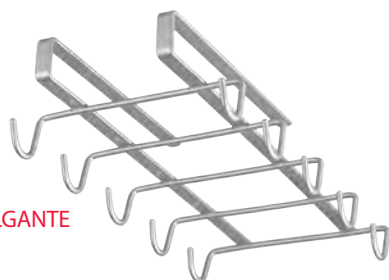

CÓDIGO	COLOR	TAMAÑO	PRECIO	EAN 13	PACKING
360852	negro	350x120x370mm	\$880	8 002523 608529	4

WINE BAR 12 LAVA BOTELLERO APILABLE

- Capacidad para hasta 12 botellas
- Compuesto por 3 soporte de 4 botellas cada uno
- modular y apilable, se puede usar junto o por separado.
- Cubierto en Touchtherm®

CÓDIGO	COLOR	TAMAÑO	PRECIO	EAN 13	PACKING
382912	negro	470x230x130/340mm	\$1.020	8 002523 829122	4

HOOK LINE LAVA PERCHERO PARA PUERTA

- aprovecha el espacio perdido detrás de las puertas
- con 5 ganchos
- para colgar, no requiere montaje
- Cubierto en Touchtherm®

CÓDIGO	COLOR	TAMAÑO	PRECIO	EAN 13	PACKING
351900	negro	380x690x150mm	\$400	8 002523 519009	4

MY MUG
ORGANIZADOR DE TAZAS COLGANTE

- Capacidad de 10 tazas
- Cubierto en Touchtherm®

CÓDIGO	COLOR	TAMAÑO	PRECIO	EAN 13	PACKING
364928	plateado	140x280x60mm	\$380	8 002523 649287	8