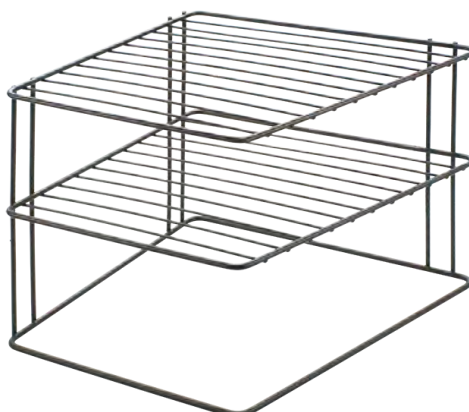

LIDO LAVA ORGANIZADOR DE TAPAS DE SARTENES Y TABLAS

- con 6 compartimentos de distintas alturas
- garantía 5 años
- Cubierto en Touchtherm®

CÓDIGO	COLOR	TAMAÑO	PRECIO	EAN 13	PACKING
361108	negro	280x160x140mm	$390	8 002523 611086	8