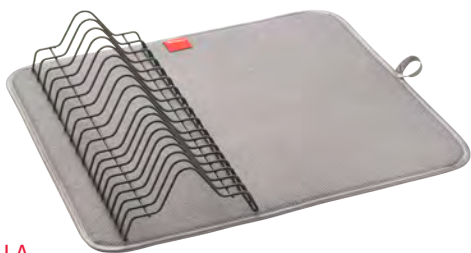

CÓDIGO	COLOR	TAMAÑO	PRECIO	EAN 13	PACKING
297526	gris	330x160x130mm	\$410	8 002522 975264	4

cocina

EASY ROLL LAVA PORTA ROLLOS DE COCINA

- se puede colgar tanto en un estante como en una puerta
- incluye 6 topes de goma antideslizantes
- garantía 5 años
- Cubierto en Touchtherm®

CÓDIGO	COLOR	TAMAÑO	PRECIO	EAN 13	PACKING
361135	negro	350x180x100mm	\$440	8 002523 611352	8

DRY TEX LAVA ESCURRIDOR DE VAJILLA

- ideal para crear espacio de secado adicional
- parrilla de alambre de 2 secciones para adaptarse a diferentes tamaños de platos
- garantía 5 años
- Cubierto en Touchtherm®