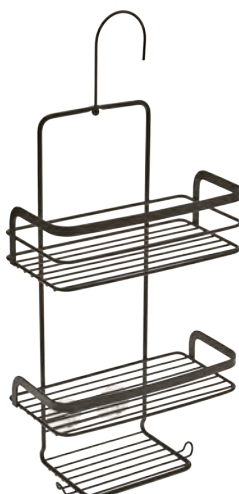

ORIGIN LAVA
ESTANTE DE BAÑO

- se puede colgar sin taladrar utilizando el sistema Safe-Fix
- garantía 5 años
- Cubierto en Touchtherm®

CÓDIGO	COLOR	TAMAÑO	PRECIO	EAN 13	PACKING
401104	negro	260x100x60mm	\$480	8 002524 011045	4

ORIGIN LAVA
ESTANTE DE BAÑO 2 PISOS

- se puede colgar sin taladrar
- utilizando el sistema Safe-Fix
- garantía 5 años
- Cubierto en Touchtherm®

CÓDIGO	COLOR	TAMAÑO	PRECIO	EAN 13	PACKING
401114	negro	260x100x300mm	\$930	8 002524 011144	4