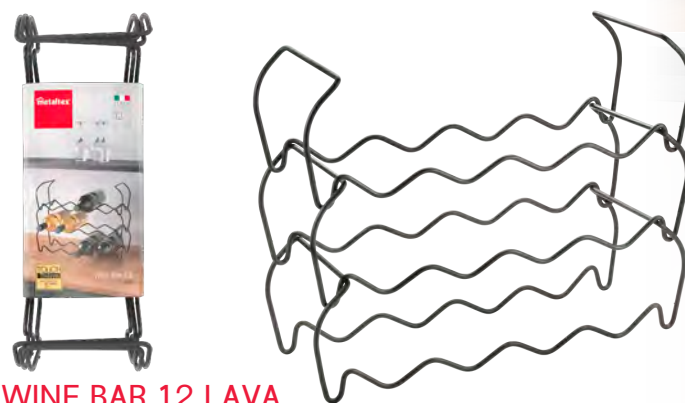

CÓDIGO	COLOR	TAMAÑO	PRECIO	EAN 13	PACKING
360852	negro	350x120x370mm	\$880	8 002523 608529	4

WINE BAR 12 LAVA BOTELLERO APILABLE

- Capacidad para hasta 12 botellas
- Compuesto por 3 soporte de 4 botellas cada uno
- modular y apilable, se puede usar junto o por separado.
- Cubierto en Touchtherm®